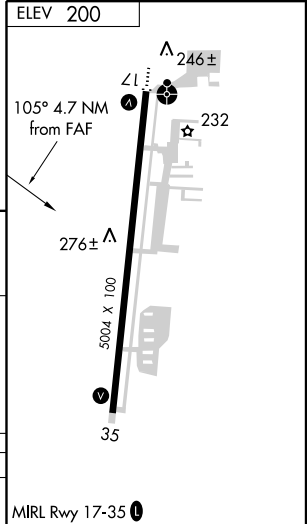

VOR/DME-A
AURORA STATE (UAO)

VOR/DME UBG 117.4 Chan 121	APP CRS 105°	Rwy Idg TDZE Apt Elev N/A N/A 200
-----------------------------------------	------------------------	--------------------------------------------------------------------

MISSED APPROACH: Climb to 800 then climbing left turn to 3500 direct UBG VOR/DME and hold.

ASOS 118.525	PORTLAND APP CON 126.0 284.6	CLNC DEL 119.95	UNICOM 122.7 (CTAF) 0
------------------------	----------------------------------------	---------------------------	----------------------------------------

NW-1, 19 NOV 2009 to 17 DEC 2009

NW-1, 19 NOV 2009 to 17 DEC 2009

CATEGORY	A	B	C	D
CIRCLING	640-1 440 (500-1)	660-1 460 (500-1)	660-1½ 460 (500-1½)	760-2 560 (600-2)