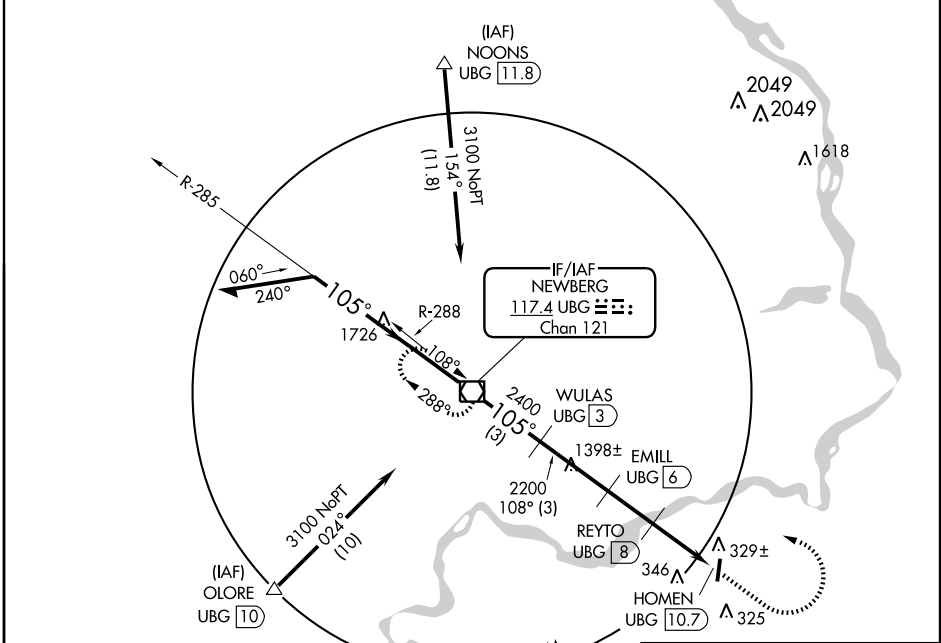

VOR/DME-A
AURORA STATE (UAO)

VOR/DME UBG 117.4 Chan 121	APP CRS 105°	Rwy Idg TDZE Apt Elev N/A N/A 200
-----------------------------------------	------------------------	--------------------------------------------------------------------

MISSED APPROACH: Climb to 800 then climbing left turn to 3500 direct UBG VOR/DME and hold.

ASOS 118.525	PORTLAND APP CON 126.0 284.6	CLNC DEL 119.95	UNICOM 122.7 (CTAF) 0
------------------------	----------------------------------------	---------------------------	----------------------------------------

NW-1, 19 NOV 2009 to 17 DEC 2009

NW-1, 19 NOV 2009 to 17 DEC 2009

CATEGORY	A	B	C	D
CIRCLING	640-1 440 (500-1)	660-1 460 (500-1)	660-1½ 460 (500-1½)	760-2 560 (600-2)