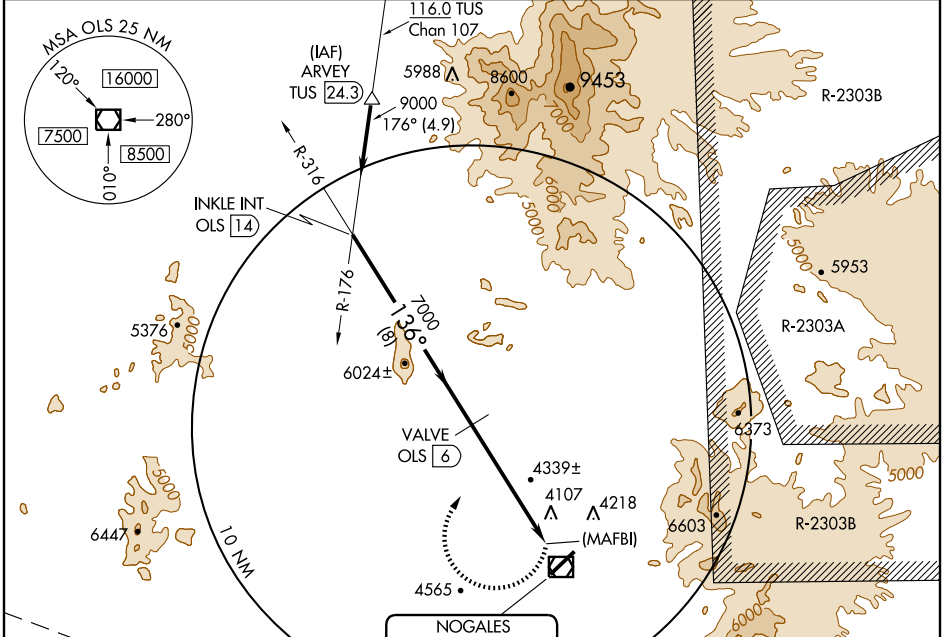

NOGALES, ARIZONA

AL-6151 (FAA)

VOR/DME or GPS-B NOGALES INTL (OLS)

VOR/DME OLS 108.2 Chan 19	APP CRS 136°	Rwy Idg TDZE Apt Elev N/A N/A 3932
-----------------------------------------------	------------------------	------------------------------------------------------------------------

NA

MISSED APPROACH: Climbing right turn to 7600 via OLS R-316 then climbing left turn to 10000 direct OLS VOR/DME.

ASOS 121.125	TUCSON APP CON 125.1 269.55	UNICOM 122.8 (CTAF)
------------------------	---------------------------------------	-------------------------------

SW-4, 19 NOV 2009 to 17 DEC 2009

SW-4, 19 NOV 2009 to 17 DEC 2009

ELEV 3932

MIRL Rwy 3-21

CATEGORY	A	B	C	D
CIRCLING	5200-1¼ 1268 (1300-1¼)	5200-1½ 1268 (1300-1½)	5200-3	1268 (1300-3)

NOGALES, ARIZONA
Amdt 2A 09015

31°25'N-110°51'W

NOGALES INTL (OLS) VOR/DME or GPS-B